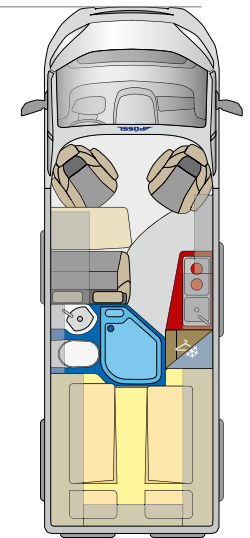

24

ROADCRUISER XL

25

LOOK INSIDE

360°

ROADCAMP

5.41 m

- ✔ Extra kurzes Fahrzeug – perfekter Alltagsbegleiter
- ✔ Separat abgetrenntes Bad
- ✔ Bequeme Sitzgruppe für bis zu vier Personen
- ✔ Die beidseitig angeschlagene Kühlschranktür ermöglicht Ihnen den Zugriff von außen und innen