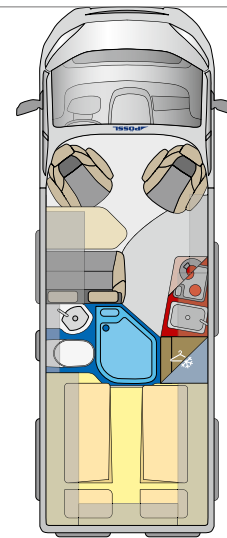

ROADCRUISER Evolution

23