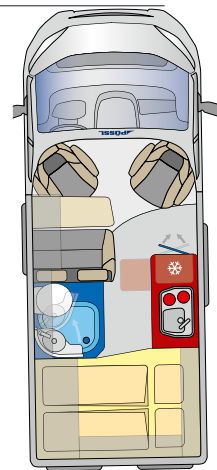

100% MEHRWERT

summit

Außen Kastenwagen – innen Raumwunder. Jeder, der in den neuen Summit steigt, spürt dieses besondere große Raumgefühl. Inklusive aller Pluspunkte, die der Summit sonst noch zu bieten hat, wie: exklusive Rahmenfenster, praktisches Schwenkbad, ein hochwertiges Beleuchtungskonzept, zentraler Wasserablass und vieles mehr. In der Summe ein echter Summit mit Mehrwert.

6.36 m
5.99 m

5.41 m

SUMMIT 540

SUMMIT 640

SEITE

43

44

45