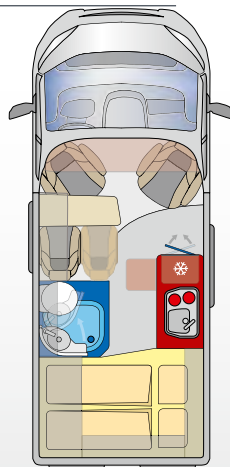

100% FLEXIBILITÄT

summit *Shine*

Mit dem Summit Shine 540 setzt PÖSSL neue Standards - und das in vielerlei Hinsicht. Das äußerst großzügige Raumgefühl, das neue Lichtkonzept sowie das innovative MultiRoof - das sind nur drei Argumente für das neueste Summit Modell.

5.41 m