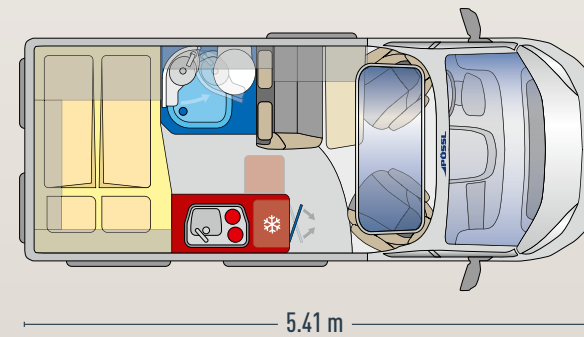

Easy Move Tisch mit Travelfunktion

- Clevere Room-in-Room-Lösung durch Schwenkbad ✓
- Easy Move Tisch mit Travelfunktion ✓
- Leuchten unter Dachschränk mit Nachtlichtfunktion ✓
- Großzügiges und offenes Raumkonzept durch SkyRoof® ✓