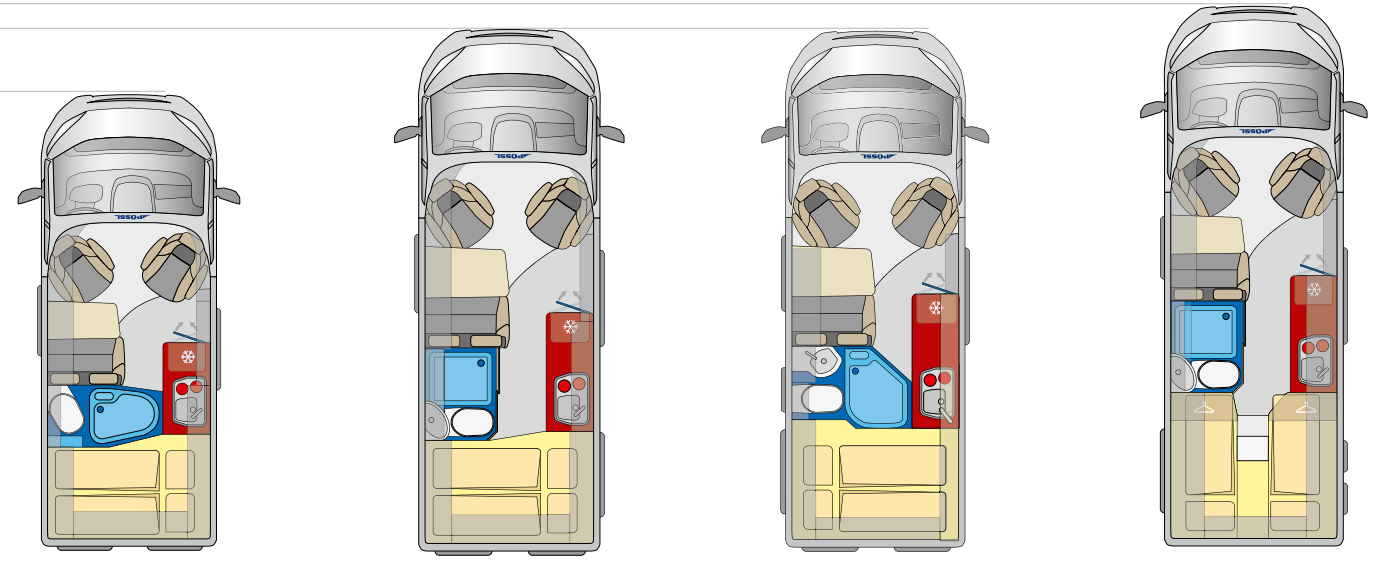

TRENTA 540 R

TRENTA 600

TRENTA 600 R

TRENTA 640