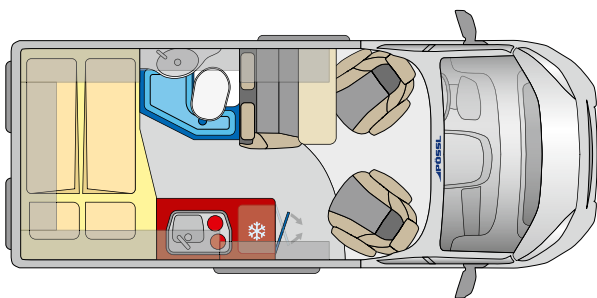

24

ROADCRUISER XL

25

LOOK INSIDE

360°

ROADCAMP

5.41 m

- ✔ Extra kurzes Fahrzeug – perfekter Alltagsbegleiter
- ✔ Separat abgetrenntes Bad
- ✔ Bequeme Sitzgruppe für bis zu vier Personen
- ✔ Die beidseitig angeschlagene Kühlschranktür ermöglicht Ihnen den Zugriff von außen und innen