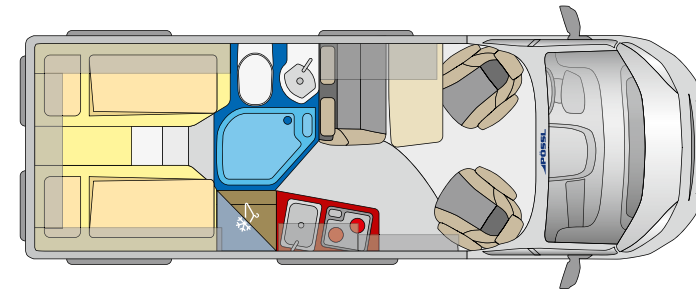

ROADCRUISER

Extra große Küchenzeile
Mit ebenso extra großem Kühlschrank

Zentrales Raumbad
Badezimmer und gleichzeitig
Raumtrenner

Classic Ausführung

Wohnwelt Marais (optional), Tischplatte alternativ (optional, Form nicht mehr erhältlich), Tisch/Arbeitsplatte sowie Boden farblich geändert (ab Herbst 2021)