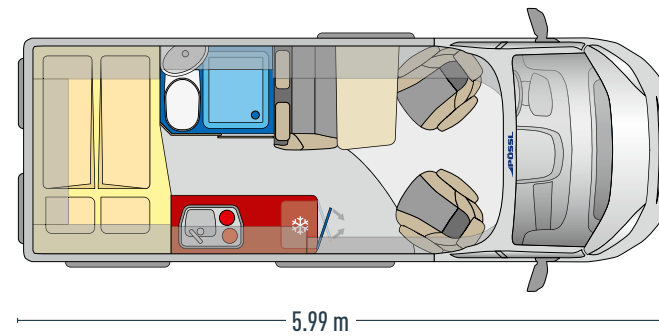

TRENTA 600

Praktische und platzsparende Holzschiebetür ✓

Großzügiges und offenes Raumkonzept ✓

Kühlschrank mit herausnehmbarem Frosterfach
in beide Richtungen zu öffnen ✓

Sitzbank aus ergonomischem Formpolster ✓