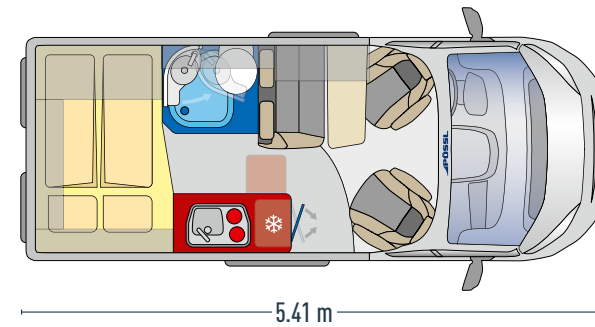

Großes Schwenkbad

mit indirekter Beleuchtung

SUMMIT 540

- ✓ Clevere Room-in-Room-Lösung durch Schwenkbad
- ✓ Sitzbank aus ergonomischem Formpolster
- ✓ Kühlschrank mit herausnehmbarem Frosterfach und in beide Richtungen zu öffnen