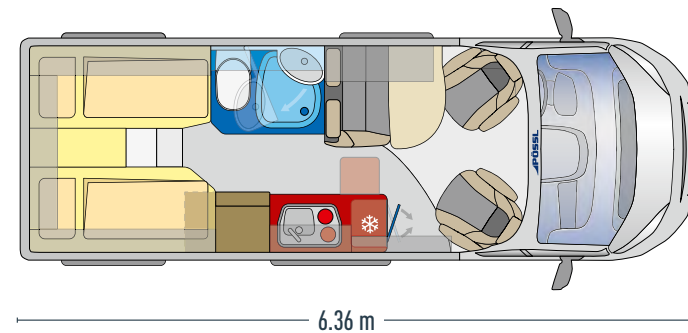

Wohnliches Ambiente

Holzdekor Eiche Kupfer Bora (optional), Wohnwelt Mindoro (optional), Tischplatte alternativ (optional)