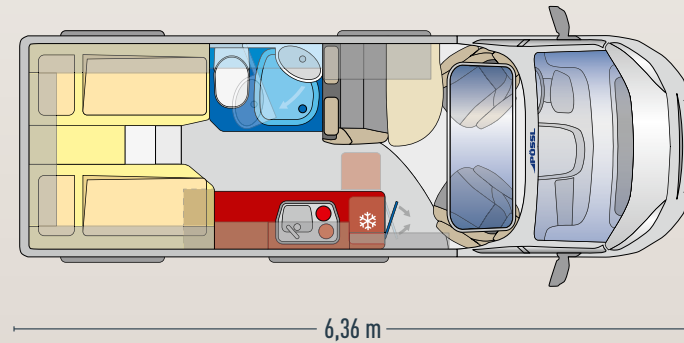

Küche mit Kompressorkühlschrank
Zwei Scharniere erleichtern den Zugriff von innen und außen

Königlich schlafen
Zwei große Einzelbetten im Heck für geruhsame Nächte in Hotelqualität

Modernes Ambiente
Holzdekor Palisander, Wohnwelt Samba (optional)