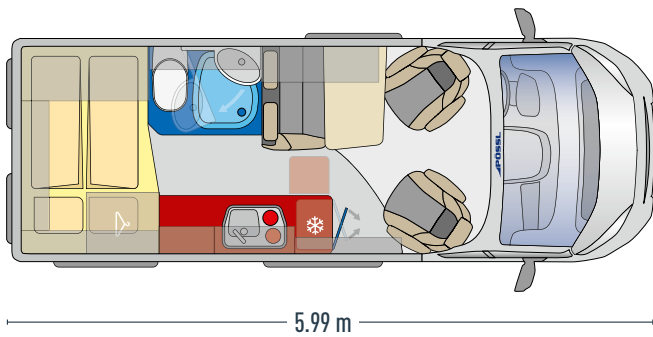

SUMMIT 600

LOOK INSIDE

360°

Wohnliches Ambiente

Holzdekor Eiche Kupfer Bora (optional), Wohnwelt Mindoro (optional)

Komfortables Schlafen

Großes Doppelbett im Heck