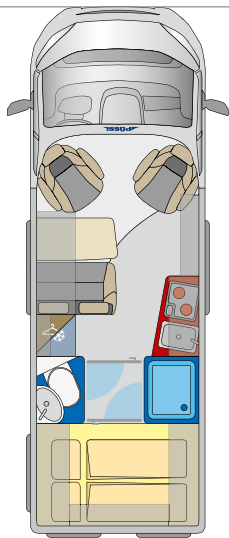

100% VIELSEITIG

ROADSTAR 640 DK

20