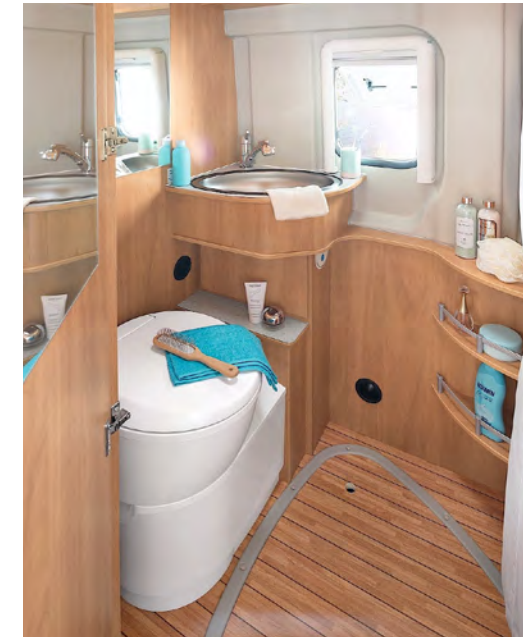

Geräumige Küche

Schränke und Schubladen bieten Platz für alle Utensilien

Großes Duschbad

Komfort fast wie zu Hause

AUCH ALS
PLUS-SONDERMODELL
ERHÄLTlich

2WIN S

Großes Bad mit Drehtoilette

Komfort fast wie zu Hause