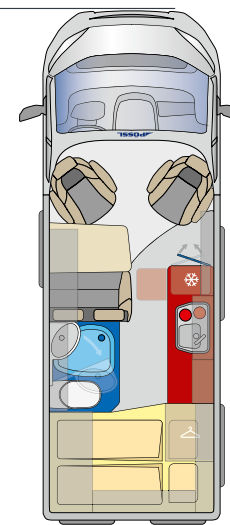

100% MEHRWERT

summit

Außen Kastenwagen – innen Raumwunder. Jeder, der in den neuen Summit steigt, spürt dieses besondere große Raumgefühl. Inklusive aller Pluspunkte, die der Summit sonst noch zu bieten hat, wie: exklusive Rahmenfenster, praktisches Schwenkbad, ein hochwertiges Beleuchtungskonzept, zentraler Wasserablass und vieles mehr. In der Summe ein echter Summit mit Mehrwert.

6.36 m
5.99 m

5.41 m

SUMMIT 600

SUMMIT 640

SEITE

43

44

45