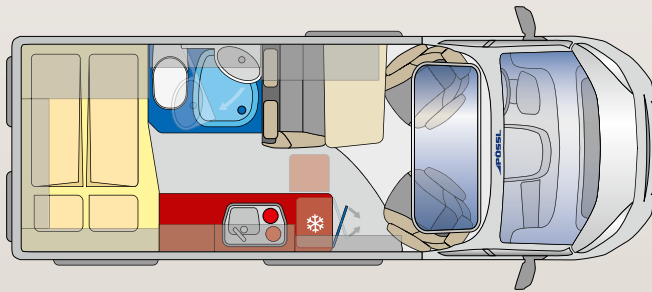

SUMMIT PRIME 600

LOOK INSIDE

360°

5.99 m

- ✓ Raumgefühl wie in einem Integrierten Reisemobil
- ✓ Clevere Room-in-Room-Lösung durch Schwenkbad
- ✓ Sitzbank aus ergonomischem Formpolster
- ✓ Großzügiges und offenes Raumkonzept

Extra große Sitzgruppe

Mit ergonomischem Formpolster, Tisch mit Ausdrehteil (optional)

Nobles Ambiente

Holzdekor Palisander, Wohnwelt Samba (optional)

Schlafen wie zu Hause

Im größten Doppelbett seiner Klasse (1.960 mm x 1.600 / 1.470 mm)

Großzügiges Schwenkbad

Unsere Premium-Badlösung der Luxusklasse