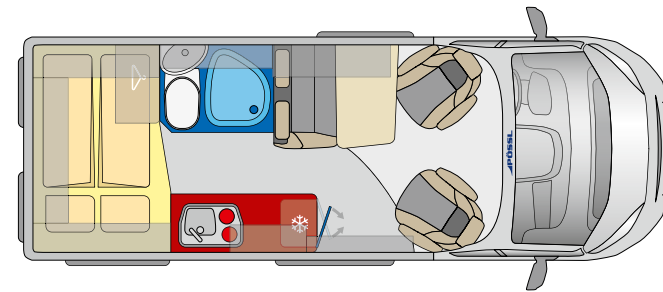

Classic Ausführung und Wohnwelt Silver (optional)

Tischplatte alternativ (optional)

5.99 m

- Einzigartig offenes Wohnraumkonzept ✓
- Leistungsstarker Kompressorkühlschrank – in beide Richtungen zu öffnen, Frosterfach zum Herausnehmen ✓
- Separat abgetrenntes Bad ✓

D line