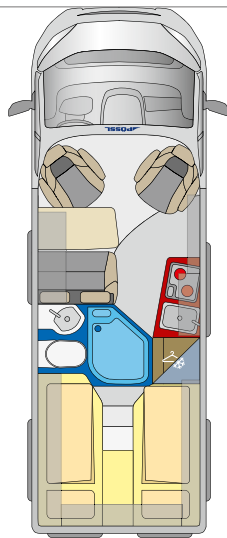

ROADCRUISER

21