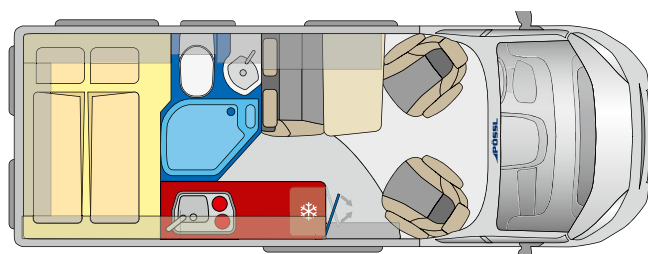

Großzügiges und offenes Raumkonzept ✓

Kühlschrank mit herausnehmbarem Frosterfach
in beide Richtungen zu öffnen ✓

Sitzbank aus ergonomischem Formpolster ✓

TRENTA

TRENTA 600 R

LOOK INSIDE

360°

5.99 m