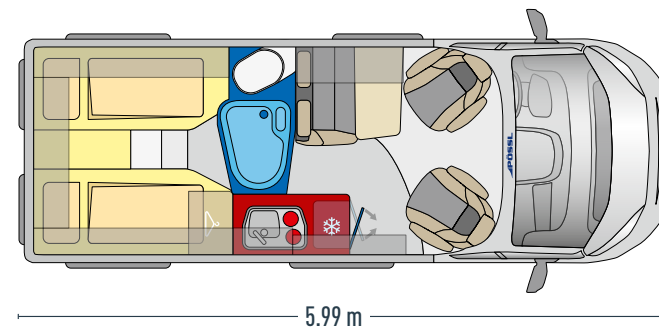

Elegance Ausführung (optional)

Wohnwelt Limette (optional), Tischplatte alternativ (optional)

- Großzügige Einzelbetten für Schlafkomfort wie zu Hause
- Großer separater Hängeschrank unter dem Einzelbett
- Praktisches Klappwaschbecken im Bad für mehr Platz
- Großzügige Innenstehhöhe für große Camper
- Hochwertiger Möbelbau mit besonders vielen Ablagefächern
- Die beidseitig angeschlagene Kühlschranktür ermöglicht Ihnen den Zugriff von außen und innen.