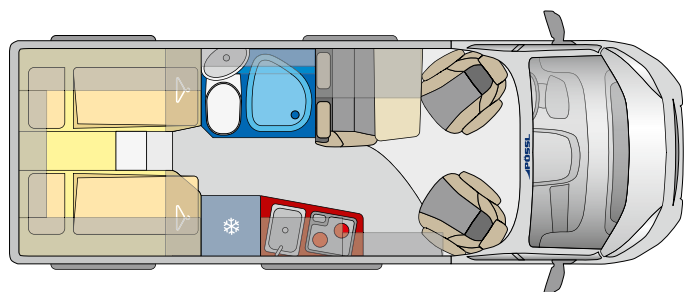

6.36 m

- ✓ Hochgesetzter Kühlschrank – besonders bequem zu erreichen. Optional auch mit Slimtower
- ✓ Bequeme Sitzgruppe für bis zu vier Personen
- ✓ Flexibles Raumbad mit hochwertigem Rollo – auch hervorragend als Raumteiler geeignet
- ✓ Großzügige Einzelbetten für Schlafkomfort wie zu Hause

ROADCRUISER B

LOOK INSIDE

360°

6.36 m

- ✔ Separat abgetrenntes Bad
- ✔ Großzügige Hängeschränke unter den Einzelbetten
- ✔ Komfortable Einzelbetten für Schlafkomfort wie zu Hause
- ✔ Mit besonders großzügigem Raumgefühl durch die freie Sichtachse