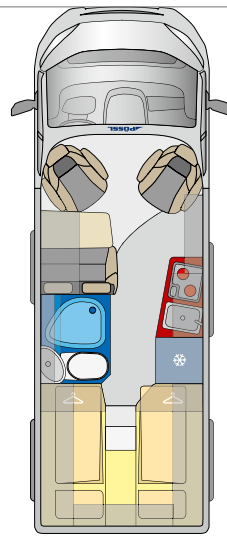

ROADCRUISER B

22