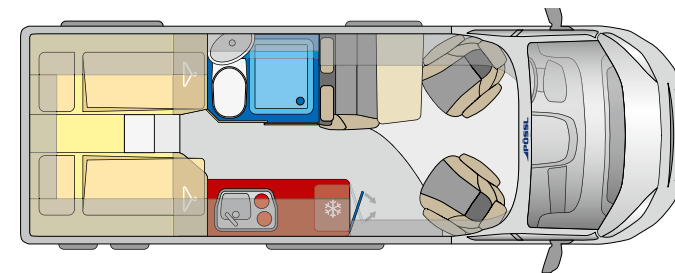

Nobles Ambiente

Das Holzdekor Tiberino harmoniert bestens mit den hochwertigen Bicolor Klappen | Tischplatte alternativ (optional)

6.36 m