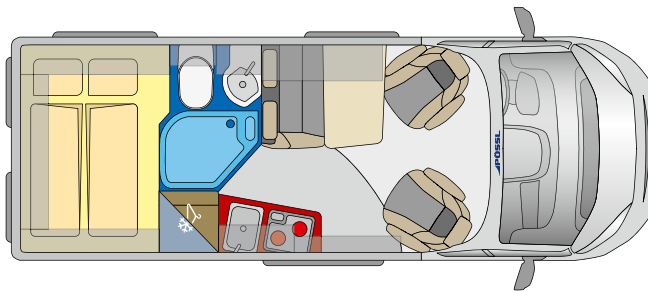

D line

AUCH ALS
PLUS-SONDERMODELL
ERHÄLTlich

LOOK INSIDE

360°

2WIN R

5.99 m

- ✓ Hochgesetzter Kühlschrank – besonders bequem zu erreichen
- ✓ Optional großer Kühlschrank mit separatem Frosterfach möglich
- ✓ Flexibles Raumbad mit hochwertigem Rollo – auch hervorragend als Raumteiler geeignet