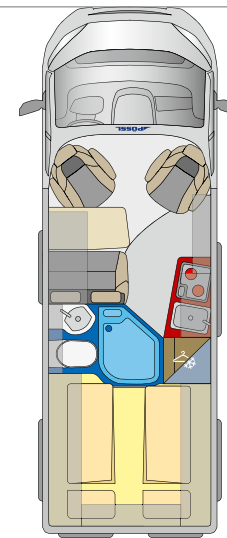

ROADCRUISER Revolution

24