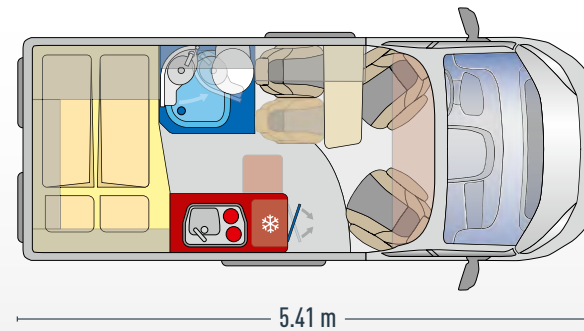

SUMMIT SHINE 540

- Atmosphärische Beleuchtung im ganzen Wohnraum ✓
- Hochwertige Lichtschiene in Anthrazit mit passenden Spots und USB-Steckdosen ✓
- Einladende Sitzgruppe mit Easy Move Tisch inkl. Travelfunktion ✓
- Einzelsitz anstatt Sitzbank inkl. Erweiterungsoption ✓

summit
Shine