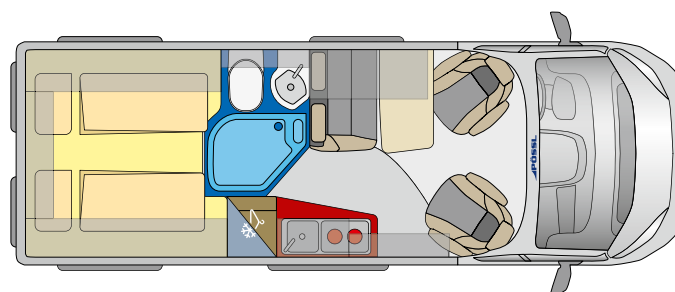

6.36 m

- Separat abgetrenntes Bad ✓
- Wahres Stauraumwunder mit vielen Fächern und Schränken ✓
- Besonders geeignet für große Camper durch Bettenmaß von 208 cm ✓
- Mit besonders großzügigem Raumgefühl durch eine Innenstehhöhe von 213 cm ✓