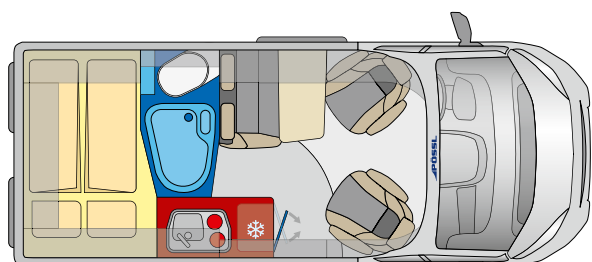

TRENTA 640

TRENTA

TRENTA 540 R

LOOK INSIDE

360°

5.41 m

- ✓ **Kompaktes Fahrzeug für den Alltag**
- ✓ **Praktisches Raumbad für mehr Platz**
- ✓ **Gemütliche Sitzgruppe für bis zu vier Personen**
- ✓ **Beidseitig angeschlagener Kühlschrank lässt sich von innen und außen öffnen**