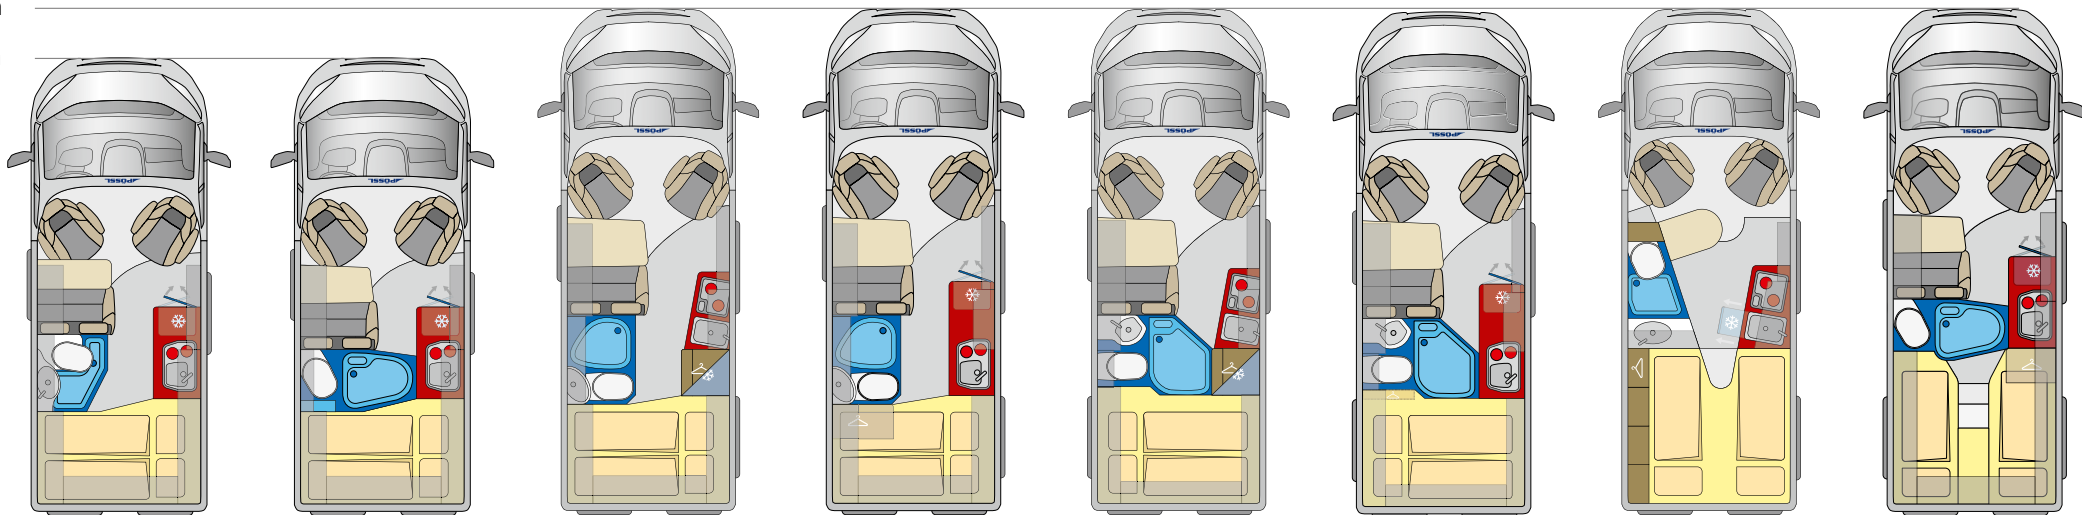

ROADCAMP R

2 WIN

2 WIN S

2 WIN R

2 WIN RS

P2 RELAX

ROADSTAR 600 L

6.36 m
5.99 m
5.41 m

ROADCAMP