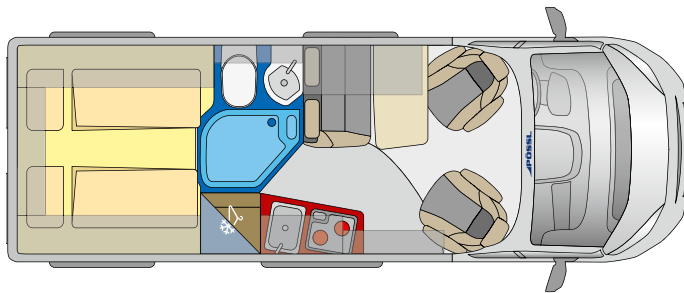

6.36 m

- ✓ Hochgesetzter Kühlschrank – besonders bequem zu erreichen. Optional auch mit Slimtower
- ✓ Elektrisch verstellbares Bett für besondere Flexibilität
- ✓ Hochwertiges Lichtkonzept mit extra Beleuchtung
- ✓ Mit besonders großzügigem Raumgefühl durch eine Innenstehhöhe von 213 cm