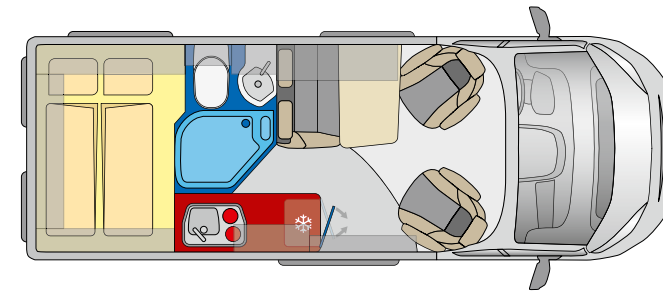

5.99 m

Einzigartig offenes Wohnraumkonzept ✓
Flexibles Raumbad mit hochwertigem Rollo – auch hervorragend als Raumteiler geeignet ✓

DLINE

LOOK INSIDE

360°

P2 RELAX

5.99 m

- ✔ Großzügiges und offenes Raumkonzept
- ✔ Speziell auf die Bedürfnisse alleinreisender Paare angepasst
- ✔ Separat abgetrenntes Bad
- ✔ Sehr viel Stauraum in der „Schlafzimmer-Schrankwand“
- ✔ Beleuchtete Vitrine für ein besonderes Ambiente