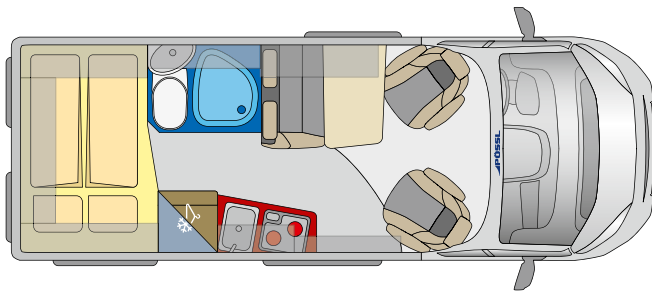

AUCH ALS
PLUS-SONDERMODELL
ERHÄLTlich

LOOK INSIDE

360°

2WIN

5.99 m

- ✔ Separat abgetrenntes Bad
- ✔ Rundumlaufende Dachstaukästen über dem Heckbett

Classic Ausführung / Wohnwelt Timeless

Tischplatte alternativ (optional, Form nicht mehr erhältlich), Tisch/Arbeitsplatte sowie Boden farblich geändert (ab Herbst 2021)