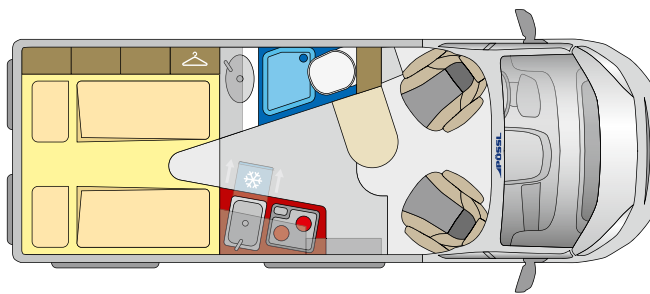

5.99 m

Einzigartig offenes Wohnraumkonzept ✓
Flexibles Raumbad mit hochwertigem Rollo – auch hervorragend als Raumteiler geeignet ✓

DLINE

LOOK INSIDE

360°

P2 RELAX

5.99 m

- ✔ Großzügiges und offenes Raumkonzept
- ✔ Speziell auf die Bedürfnisse alleinreisender Paare angepasst
- ✔ Separat abgetrenntes Bad
- ✔ Sehr viel Stauraum in der „Schlafzimmer-Schrankwand“
- ✔ Beleuchtete Vitrine für ein besonderes Ambiente