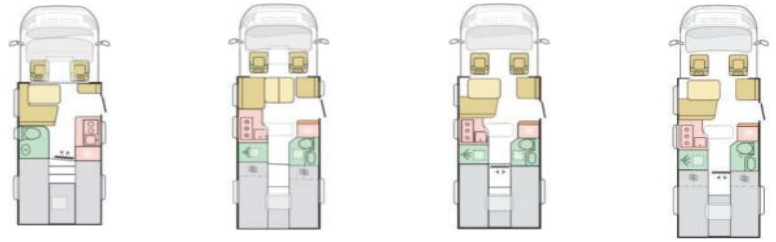

Saison 2022

Sparen Sie bis zu 7966 Euro

MODELLE UND MOTOR-CHASSIS-KOMBINATIONEN

Modelle	ALL-IN 600 SL	ALL-IN 650 DL	ALL-IN 650 SL	ALL-IN 670 SL
BlueHDi 140 (2179ccm / 103kW) / 3500 oder 3650kg	61.799,00 €	63.299,00 €	62.799,00 €	63.599,00 €
BlueHDi 165 (2179ccm / 122kW) / 3500 oder 3650kg	62.799,00 €	64.299,00 €	63.799,00 €	64.599,00 €
BlueHDi 165 (2179ccm / 122kW) / 4005kg Heavy (+25kg)	63.999,00 €	65.499,00 €	64.999,00 €	65.799,00 €

SERIENMÄSSIGE AUSSTATTUNGEN

Polster "Arno", Chassis Citroen Jumper mit Tiefrahmen, Airbag Fahrer+Beifahrer, Isofix-Kindersitz-Befestigung Rückbank (1 Stück, nicht bei 650DL), ABS, ASR, ESP, EBD, HBA, LAC, MSR, Hillholder, Traction+, Reifenluftdruck-Kontrollsystem, Tagfahrlicht, Nebel-Scheinwerfer, LED-Rücklicht, Klimaanlage FH, Außenspiegel elek. verstell- und beheizbar, Fensterheber FH elek., Funk-Zentralverriegelung FH, Tempomat, Lenkrad in Teilleder, dreh- und höhenverstellbare Komfort-FH-Sitze mit Armlehnen im Wohnraumdesign, Abgasnorm Euro 6-2, Stopp-Start-System, Getriebe manuell (6+R), 16"-Räder, Reifen-Reparatur-Set, Kurbelstützen hinten, Frontstoßfänger lackiert in FH-Farbe, Kalt-Verdunkelung Fahrerhaus, Wohnraumtür mit Fliegenschutz + Fenster + ZV, Panorama-Dachhaube Front, Sonnenschutz-Markise, AGM-Wohnraumbatterie 100Ah, Ladebooster, Ladestation 230V / 12V in Garage, TFT-Halterung, Sicherheits-Gasregler MonoControl CS, Gasfilter, Dunstabzug, Abdeckung Kocher + Spüle, Abtropfschale, Cassetten-Toilette mit elektrischer Spülung

AUSSTATTUNGEN