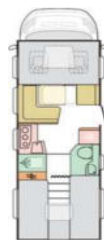

CORAL XL AXESS / PLUS (auf Fiat Ducato)

Saison 2022

MODELLE UND MOTOR-CHASSIS-KOMBINATIONEN

Modelle	Axess 600 DP	Axess 670 SL	Axess 670 SP
120 Multijet (2184ccm / 88kW) / 3500kg	64.299,00 €	65.999,00 €	66.299,00 €
140 Multijet (2184ccm / 103kW) / 3500 oder 3650kg	65.299,00 €	66.999,00 €	67.299,00 €
160 Multijet (2184ccm / 118kW) / 3500 oder 3650kg (Mehrgew.: 15kg)	67.299,00 €	68.999,00 €	69.299,00 €
160 Multijet (2184ccm / 118kW) / 4400kg Maxi (Mehrgewicht 45kg)	68.599,00 €	70.299,00 €	70.599,00 €
180 Multijet (2184ccm / 131kW) / 3500 oder 3650kg (Mehrgew.: 15kg)	69.299,00 €	70.999,00 €	71.299,00 €
180 Multijet (2184ccm / 131kW) / 4400kg Maxi (Mehrgewicht 45kg)	70.799,00 €	72.499,00 €	72.799,00 €

SERIENMÄSSIGE AUSSTATTUNGEN

Polster "Arno", Chassis Fiat Ducato mit Hochrahmen, Airbag Fahrer+Beifahrer, ABS, ASR, ESP, EBD, HBA, LAC, MSR, Hillholder, Traction+, Tagfahrlicht, Klimaanlage FH, Außenspiegel elek. verstell- und beheizbar, Fensterheber FH elek., Funk-Zentralverriegelung FH, Tempomat, höhenverstellbare Komfort-FH-Sitze mit Armlehnen im Wohnraumdesign, Abgasnorm Euro 6d-ISC-FCM, ECO-PACK (Stopp-Start + Lichtmaschine intelligent, ab Motor "140"), Getriebe manuell (6+R), 16"-Räder (ab Motor "140"), Reifen-Reparatur-Set, Frontstoßfänger lackiert in FH-Farbe, AGM-Wohnraumbatterie 100Ah, Ladestation 230V / 12V in Garage, Sicherheits-Gasregler MonoControl CS, Dunstabzug, Abdeckung Kocher + Spüle, Abtropfschale, Cassetten-Toilette mit elektrischer Spülung

Zusätzlich nur bei Plus: Rückfahrwarner, Wohnraumfenster mit Rahmen, Panorama-Dachhaube Front

AUSSTATTUNGEN