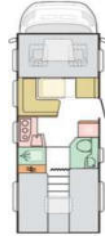

Plus 600 DP

Plus 670 SL

Plus 670 SP

68.399,00 €
69.399,00 €
71.399,00 €
72.699,00 €
73.399,00 €
74.899,00 €

69.499,00 €
70.499,00 €
72.499,00 €
73.799,00 €
74.499,00 €
75.999,00 €

69.499,00 €
70.499,00 €
72.499,00 €
73.799,00 €
74.499,00 €
75.999,00 €

Polster "Arno", Chassis Fiat Ducato mit Hochrahmen, Airbag Fahrer+Beifahrer, ABS, ASR, ESP, EBD, HBA, LAC, MSR, Hillholder, Traction+, Tagfahrlicht, Klimaanlage FH, Außenspiegel elek. verstell- und beheizbar, Fensterheber FH elek., Funk-Zentralverriegelung FH, Tempomat, höhenverstellbare Komfort-FH-Sitze mit Armlehnen im Wohnraumdesign, Abgasnorm Euro 6d-ISC-FCM, ECO-PACK (Stopp-Start + Lichtmaschine intelligent, ab Motor "140"), Getriebe manuell (6+R), 16"-Räder (ab Motor "140"), Reifen-Reparatur-Set, Frontstoßfänger lackiert in FH-Farbe, AGM-Wohnraumbatterie 100Ah, Ladestation 230V / 12V in Garage, Sicherheits-Gasregler MonoControl CS, Dunstabzug, Abdeckung Kocher + Spüle, Abtropfschale, Cassetten-Toilette mit elektrischer Spülung

Zusätzlich nur bei Plus: Rückfahrwarner, Wohnraumfenster mit Rahmen, Panorama-Dachhaube Front

3500 / 3650 / 4400
3055 / 3055 / 3090
445 / 595 / 1310
2000 / 1950 / 1750
699 / 230 / 309
279 / 404
229-204
31 / 31 / 41
GfK / GfK / GfK
Weiß
90 / 19
5 (6 ab 3650kg)
4 / 2 / O

3500 / 3650 / 4400
3130 / 3130 / 3175
370 / 520 / 1225
2000 / 1950 / 1750
739 / 230 / 309
279 / 404
229-204
31 / 31 / 41
GfK / GfK / GfK
Weiß
90 / 19
4 (5 ab 3650kg)
4 / 1 / O

3500 / 3650 / 4400
3130 / 3130 / 3175
370 / 520 / 1225
2000 / 1950 / 1750
729 / 230 / 309
279 / 404
229-204
31 / 31 / 41
GfK / GfK / GfK
Weiß
90 / 19
4 (5 ab 3650kg)
4 / 1 / O

Symphony White
6
200-180x140
185x140
205x133
20** / 100
85 / X
2x 11
165
3
Combi 6 CP Plus
70x50 / 70x50
74x110 / 74x110

Symphony White
5+1
200-180x140
205x105-55
200x85, 190x85, 150x30
20** / 140
85 / X
2x 11
140
3
Combi 6 CP Plus
70x50 / 70x50
74x110 / 74x110

Symphony White
6
200-180x140
210x120-110
210x140
20** / 100
85 / X
2x 11
165
3
Combi 6 CP Plus
70x50 / 70x50
74x110 / 74x110