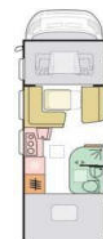

Saison 2022

Sparen Sie bis zu 8066 Euro

MODELLE UND MOTOR-CHASSIS-KOMBINATIONEN

Modelle	ALL-IN 600 DP	ALL-IN 670 SL	ALL-IN 670 SP
BlueHDi 140 (2179ccm / 103kW) / 3500 oder 3650kg	61.899,00 €	63.699,00 €	63.999,00 €
BlueHDi 165 (2179ccm / 122kW) / 3500 oder 3650kg	62.899,00 €	64.699,00 €	64.999,00 €
BlueHDi 165 (2179ccm / 122kW) / 4005kg Heavy (+25kg)	64.099,00 €	65.899,00 €	66.199,00 €

SERIENMÄSSIGE AUSSTATTUNGEN

Polster "Arno", Chassis Citroen Jumper mit Hochrahmen, Airbag Fahrer+Beifahrer, Isofix-Kindersitz-Befestigung Rückbank (1 Stück), ABS, ASR, ESP, EBD, HBA, LAC, MSR, Hillholder, Traction+, Reifenluftdruck-Kontrollsystem, Tagfahrlicht, Nebel-Scheinwerfer, Klimaanlage FH, Außenspiegel elek. verstell- und beheizbar, Fensterheber FH elek., Funk-Zentralverriegelung FH, Tempomat, Lenkrad in Teilleder, höhenverstellbare Komfort-FH-Sitze mit Armlehnen im Wohnraumdesign, Abgasnorm Euro 6-2, Stopp-Start-System, Getriebe manuell (6+R), 16"-Räder, Reifen-Reparatur-Set, Kurbelstützen hinten, Frontstoßfänger lackiert in FH-Farbe, falt-Verdunkelung Fahrerhaus, Wohnraumbatterie mit Fliegenschutz + Fenster + ZV, Sonnenschutz-Markise, AGM-Wohnraumbatterie 100Ah, Ladebooster, Ladestation 230V / 12V in Garage, TFT-Halterung, Sicherheits-Gasregler MonoControl CS, Gasfilter, Dunstabzug, Abdeckung Kocher + Spüle, Abtropfschale, Cassetten-Toilette mit elektrischer Spülung

AUSSTATTUNGEN