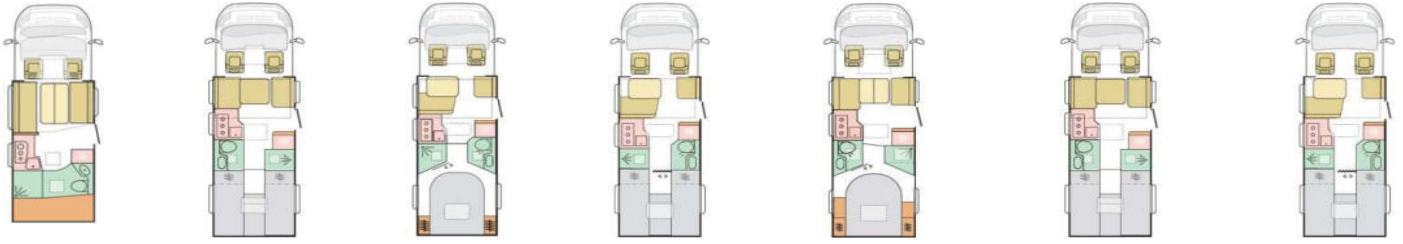

Plus 600 DT	Plus 670 DL	Plus 670 SC	Plus 670 SL	Supreme 670 DC	Supreme 670 DL	Supreme 670 SL
71.499,00 €	73.599,00 €	72.399,00 €	72.699,00 €	--	--	--
72.499,00 €	74.599,00 €	73.399,00 €	73.699,00 €	83.099,00 €	83.399,00 €	82.999,00 €
74.499,00 €	76.599,00 €	75.399,00 €	75.699,00 €	85.099,00 €	85.399,00 €	84.999,00 €
75.799,00 €	77.899,00 €	76.699,00 €	76.999,00 €	86.399,00 €	86.699,00 €	86.299,00 €
76.499,00 €	78.599,00 €	77.399,00 €	77.699,00 €	87.099,00 €	87.399,00 €	86.999,00 €
77.999,00 €	80.099,00 €	78.899,00 €	79.199,00 €	88.599,00 €	88.899,00 €	88.499,00 €

Polster "Arno", Chassis Fiat Ducato mit Tiefrahmen, Airbag Fahrer+Beifahrer, ABS, ASR, ESP, EBD, HBA, LAC, MSR, Hillholder, Traction+, Tagfahrlicht, LED-Rücklicht, Klimaanlage FH, Außenspiegel elek. verstell- und beheizbar, Fensterheber FH elek., Funk-Zentralverriegelung FH, Tempomat, dreh- und höhenverstellbare Komfort-FH-Sitze mit Armlehnen im Wohnraumdesign, Abgasnorm Euro 6d-ISC-FCM, ECO-PACK (Stopp-Start + Lichtmaschine intelligent, ab Motor "140"), Getriebe manuell (6+R), 16"-Räder (ab Motor "140"), Reifen-Reparatur-Set, Frontstoßfänger lackiert in FH-Farbe, Panorama-Dachhaube Front, Funktions-Doppelnboden, AGM-Wohnraumbatterie 100Ah, Ladestation 230V / 12V in Garage, Sicherheits-Gasregler MonoControl CS, Dunstabzug, Abdeckung Kocher + Spüle (außer Matrix Access 600 SL), Abtropfschale, Cassetten-Toilette mit elektrischer Spülung, Hubbett über Dinette

Zusätzlich nur bei Supreme: Rückfahrwarner (auch bei Plus), Nebel-Scheinwerfer, Lenkrad in Teilleder, Leichtmetall-Felgen, Kühlergrill schwarz, Kurbelstützen hinten, Kalt-Verdunkelung Fahrerhaus, Wohnraumtür mit Fliegenschutz + Fenster + ZV, Wohnraumfenster mit Rahmen (auch bei Plus), Ladebooster, TFT-Halterung, Gasfilter, Warmwasser-Fußbodenheizung