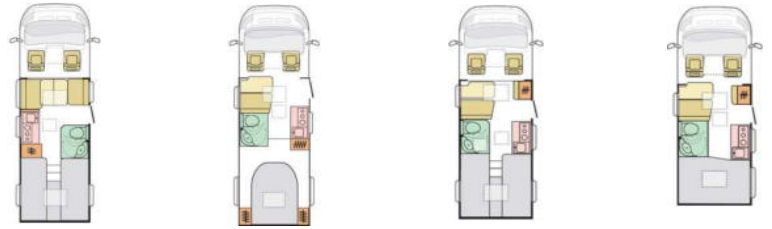

*Inspiration for **your**
adventures.*

REISEMOBILE

Technische Daten & Preise
Gültig vom 01.01.2022 bis 31.05.2022

Freizeit mit noch mehr Komfort
www.adria-deutschland.de

Saison 2022

Sparen Sie bis zu 7467 Euro