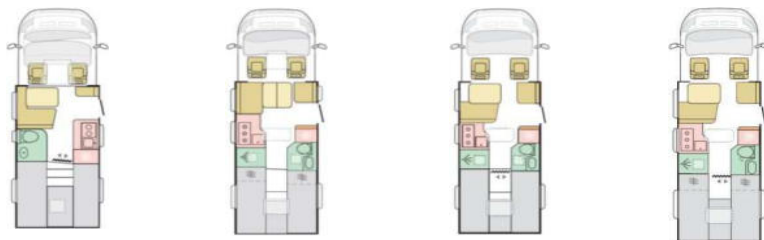

CORAL AXESS / PLUS / SUPREME (auf Fiat Ducato)

Saison 2022

MODELLE UND MOTOR-CHASSIS-KOMBINATIONEN

Modelle	Axess 600 SL	Axess 650 DL	Axess 650 SL	Axess 670 SL
120 Multijet (2184ccm / 88kW) / 3500kg	64.199,00 €	65.699,00 €	64.999,00 €	65.899,00 €
140 Multijet (2184ccm / 103kW) / 3500 oder 3650kg	65.199,00 €	66.699,00 €	65.999,00 €	66.899,00 €
160 Multijet (2184ccm / 118kW) / 3500 oder 3650kg (Mehrgew.: 15kg)	67.199,00 €	68.699,00 €	67.999,00 €	68.899,00 €
160 Multijet (2184ccm / 118kW) / 4400kg Maxi (Mehrgewicht 45kg)	68.499,00 €	69.999,00 €	69.299,00 €	70.199,00 €
180 Multijet (2184ccm / 131kW) / 3500 oder 3650kg (Mehrgew.: 15kg)	69.199,00 €	70.699,00 €	69.999,00 €	70.899,00 €
180 Multijet (2184ccm / 131kW) / 4400kg Maxi (Mehrgewicht 45kg)	70.699,00 €	72.199,00 €	71.499,00 €	72.399,00 €

SERIENMÄSSIGE AUSSTATTUNGEN

Polster "Arno", Chassis Fiat Ducato mit Tiefrahmen, Airbag Fahrer+Beifahrer, ABS, ASR, ESP, EBD, HBA, LAC, MSR, Hillholder, Traction+, Tagfahrlicht, LED-Rücklicht, Klimaanlage FH, Außenspiegel elek. verstell- und beheizbar, Fensterheber FH elek., Funk-Zentralverriegelung FH, Tempomat, dreh- und höhenverstellbare Komfort-FH-Sitze mit Armlehnen im Wohnraumdesign, Abgasnorm Euro 6d-ISC-FCM, ECO-PACK (Stopp-Start + Lichtmaschine intelligent, ab Motor "140"), Getriebe manuell (6-R), 16"-Räder (ab Motor "140"), Reifen-Reparatur-Set, Frontstoßfänger lackiert in FH-Farbe, Panorama-Dachhaube Front, Funktions-Doppelnboden, AGM-Wohnraumbatterie 100Ah, Ladestation 230V / 12V in Garage, Sicherheits-Gasregler MonoControl CS, Dunstabzug, Abdeckung Kocher + Spüle, Abtropfschale, Cassetten-Toilette mit elektrischer Spülung

Zusätzlich nur bei Supreme: Rückfahrwarner (auch bei Plus), Nebel-Scheinwerfer, Lenkrad in Teilleder, Leichtmetall-Felgen, Kühlergrill schwarz, Kurbelstützen hinten, Fold-Verdunkelung Fahrerhaus, Wohnraumtür mit Fliegenschutz + Fenster + ZV, Wohnraumfenster mit Rahmen (auch bei Plus), Ladebooster, TFT-Halterung, Gasfilter, Warmwasser-Fußbodenheizung

AUSSTATTUNGEN