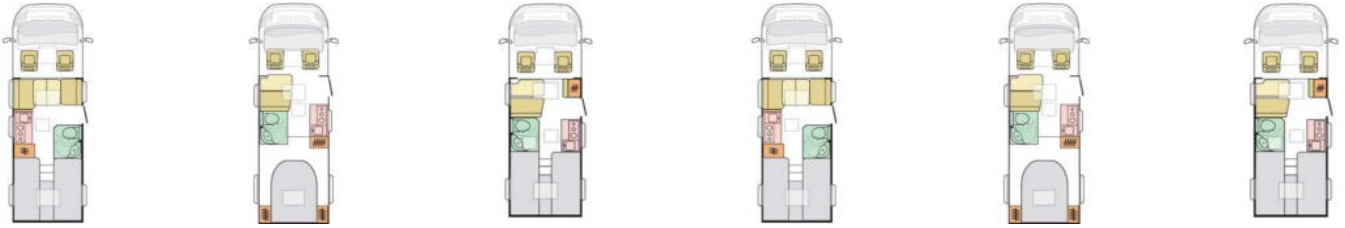

Plus DL

Plus SC

Plus SL

Supreme DL

Supreme SC

Supreme SL

64.999,00 €	64.999,00 €	64.099,00 €	--	--	--
65.999,00 €	65.999,00 €	65.099,00 €	69.399,00 €	69.399,00 €	68.599,00 €
67.999,00 €	67.999,00 €	67.099,00 €	71.399,00 €	71.399,00 €	70.599,00 €
69.999,00 €	69.999,00 €	69.099,00 €	72.399,00 €	72.399,00 €	71.599,00 €

Polster "Arno", Chassis Fiat Ducato mit Tiefrahmen, Airbag Fahrer+Beifahrer, ABS, ASR, ESP, EBD, HBA, LAC, MSR, Hillholder, Traction+, Tagfahrlicht, Klimaanlage FH, Außenspiegel elek. verstell- und beheizbar, Fensterheber FH elek., Funk-Zentralverriegelung FH, Tempomat, dreh- und höhenverstellbare Komfort-FH-Sitze mit Armlehnen im Wohnraumdesign, Abgasnorm Euro 6d-ISC-FCM, ECO-PACK (Stopp-Start + Lichtmaschine intelligent, ab Motor "140"), Getriebe manuell (6+R), 16"-Räder (ab Motor "140"), Reifen-Reparatur-Set, Frontstoßfänger lackiert in FH-Farbe, Panorama-Dachhaube Front, AGM-Wohnraumbatterie 100Ah, Ladestation 230V / 12V in Garage, Sicherheits-Gasregler MonoControl CS, Dunstabzug, Abdeckung Kocher + Spüle, Abtropfschale, Schwenkbad, Cassetten-Toilette mit elektrischer Spülung

Zusätzlich nur bei Supreme: Rückfahrwarner (auch bei Plus), Nebel-Scheinwerfer, Lenkrad in Teilleder, Leichtmetall-Felgen, Kühlergrill schwarz, Kurbelstützen hinten, falt-Verdunkelung Fahrerhaus, Wohnraumtür mit Fliegenschutz + Fenster + ZV, Wohnraumfenster mit Rahmen (auch bei Plus), Ladebooster, TFT-Halterung, Gasfilter

3500 / 3650	3500 / 3650	3500 / 3650	3500 / 3650	3500 / 3650	3500 / 3650
2880 / 2680	2940 / 2940	2870 / 2870	2900 / 2900	2960 / 2960	2890 / 2890
620 / 970	560 / 710	630 / 780	600 / 750	540 / 690	610 / 760
2000 / 1950	2000 / 1950	2000 / 1950	2000 / 1950	2000 / 1950	2000 / 1950
699 / 212 / 278	699 / 212 / 278	679 / 212 / 278	699 / 212 / 278	699 / 212 / 278	679 / 212 / 278
249 / 380	249 / 404	249 / 380	249 / 380	249 / 404	249 / 380
198	198	198	198	198	198
31 / 31 / 41	31 / 31 / 41	31 / 31 / 41	31 / 31 / 41	31 / 31 / 41	31 / 31 / 41
GfK / GfK / GfK	GfK / GfK / GfK	GfK / GfK / GfK	GfK / Alu / GfK	GfK / Alu / GfK	GfK / Alu / GfK
Weiß	Weiß	Weiß	Silber-Grau	Silber-Grau	Silber-Grau
90 / 19	90 / 19	90 / 19	90 / 19	90 / 19	90 / 19
4	4	4	4	4	4
3 / 1 / --	4 / -- / O	4 / -- / O	3 / 1 / --	4 / -- / O	4 / -- / O
Sandy White	Sandy White	Sandy White	Sandy White	Sandy White	Sandy White
3	2+1	2+1	3	2+1	2+1
190x90-80	165x90-50	165x90-50	190x90-80	165x90-50	165x90-50
195x80, 195x75-65	195x140	200x85, 200x80-65	195x80, 195x75-65	195x140	200x85, 200x80-65
140	140	140	140	140	140
85 / X	85 / X	85 / X	85 / X	85 / X	85 / X
2x 11	2x 11	2x 11	2x 11	2x 11	2x 11
84 (148 optional)	84 (148 optional)	83	84 (148 optional)	84 (148 optional)	83
3	3	3	3	3	3
Combi 6 CP Plus	Combi 6 CP Plus	Combi 6 CP Plus	Combi 6 CP Plus	Combi 6 CP Plus	Combi 6 CP Plus
70x50 / 70x50	70x50 / 70x50	70x50 / 70x50	70x50 / 70x50	70x50 / 70x50	70x50 / 70x50
80x105 / 80x105	55x63 / 74x90	58x105 / 80x105	80x105 / 80x105	55x63 / 74x90	58x105 / 80x105