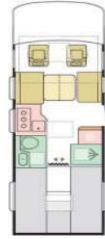

Supreme 700 DC

Supreme 700 DL

Supreme 700 SL

--
96.699,00 €
~~98.699,00 €~~
100.899,00 €

--
96.999,00 €
~~98.999,00 €~~
101.199,00 €

--
94.499,00 €
~~96.499,00 €~~
98.699,00 €

Polster "Arno", Chassis Fiat Ducato mit Tiefrahmen, Airbag Fahrer+Beifahrer, ABS, ASR, ESP, EBD, HBA, LAC, MSR, Hillholder, Traction+, Rückfahrwarner, LED-Tagfahrlicht, Nebel-Scheinwerfer, LED-Rücklicht, Klimaanlage FH, Hängende Außenspiegel elek. verstell- und beheizbar, Fensterheber FH links elek., Funk-Zentralverriegelung FH, Tempomat, dreh- und höhenverstellbare Komfort-FH-Sitze mit Armlehnen im Wohnraumdesign, Abgasnorm Euro 6d-ISC-FCM, ECO-PACK (Stopp-Start + Lichtmaschine intelligent, ab Motor "140"), Getriebe manuell (6+R), 16"-Räder (ab Motor "140"), Reifen-Reparatur-Set, Wohnraumfenster mit Rahmen, Panorama-Dachhaube Front, Funktions-Doppelnboden, AGM-Wohnraumbatterie 100Ah, Ladestation 230V / 12V in Garage, Sicherheits-Gasregler MonoControl CS, Dunstabzug, Abdeckung Kocher + Spüle, Abtropfschale, Cassette-Toilette mit elektrischer Spülung

Zusätzlich nur bei Supreme: Lenkrad in Teilleder, Leichtmetall-Felgen, Kurbelstützen hinten, falt-Verdunkelung Fahrerhaus, Wohnraamtür mit Fliegenschutz + Fenster + ZV, Ladebooster, TFT-Halterung, Gasfilter, Warmwasser-Fußbodenheizung

4250 / 4400
3300 / 3315
950 / 1085
1800 / 1750
749 / 232 / 297
279 / 404
204
31 / 31 / 41
GfK / Alu / GfK
Silber-Grau
90 / 19
4
4 / -- / --
Moro
4+1
190x150 / X
190x150
20** / 115
85 / X
2x 11
140
3
Alde Compact 3020
70x50 / 70x50
85x120 / 85x120

4250 / 4400
3300 / 3315
950 / 1085
1800 / 1750
749 / 232 / 297
279 / 404
204
31 / 31 / 41
GfK / Alu / GfK
Silber-Grau
90 / 19
4
4 / -- / --
Moro
4+1
190x150 / X
200x80, 195x80, 175x40
20** / 115
85 / X
2x 11
140
3
Alde Compact 3020
70x50 / 70x50
85x120 / 85x120

4250 / 4400
3300 / 3315
950 / 1085
1800 / 1750
749 / 232 / 297
279 / 404
204
31 / 31 / 41
GfK / Alu / GfK
Silber-Grau
90 / 19
4 (+1 optional)
4 (+1 optional) / -- / O
Moro
4+1
190x150 / X
200x80, 195x80, 175x40
20** / 115
85 / X
2x 11
140
3
Alde Compact 3020
70x50 / 70x50
85x120 / 85x120