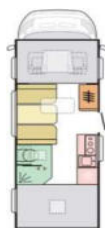

Saison 2022

Sparen Sie bis zu 8066 Euro

MODELLE UND MOTOR-CHASSIS-KOMBINATIONEN

Modelle	ALL-IN 600 DP	ALL-IN 670 SL	ALL-IN 670 SP
BlueHDi 140 (2179ccm / 103kW) / 3500 oder 3650kg	61.899,00 €	63.699,00 €	63.999,00 €
BlueHDi 165 (2179ccm / 122kW) / 3500 oder 3650kg	62.899,00 €	64.699,00 €	64.999,00 €
BlueHDi 165 (2179ccm / 122kW) / 4005kg Heavy (+25kg)	64.099,00 €	65.899,00 €	66.199,00 €

SERIENMÄSSIGE AUSSTATTUNGEN

Polster "Arno", Chassis Citroen Jumper mit Hochrahmen, Airbag Fahrer+Beifahrer, Isofix-Kindersitz-Befestigung Rückbank (1 Stück), ABS, ASR, ESP, EBD, HBA, LAC, MSR, Hillholder, Traction+, Reifenluftdruck-Kontrollsystem, Tagfahrlicht, Nebel-Scheinwerfer, Klimaanlage FH, Außenspiegel elek. verstell- und beheizbar, Fensterheber FH elek., Funk-Zentralverriegelung FH, Tempomat, Lenkrad in Teilleder, höhenverstellbare Komfort-FH-Sitze mit Armlehnen im Wohnraumdesign, Abgasnorm Euro 6-2, Stopp-Start-System, Getriebe manuell (6+R), 16"-Räder, Reifen-Reparatur-Set, Kurbelstützen hinten, Frontstoßfänger lackiert in FH-Farbe, falt-Verdunkelung Fahrerhaus, Wohnraumbatterie mit Fliegenschutz + Fenster + ZV, Sonnenschutz-Markise, AGM-Wohnraumbatterie 100Ah, Ladebooster, Ladestation 230V / 12V in Garage, TFT-Halterung, Sicherheits-Gasregler MonoControl CS, Gasfilter, Dunstabzug, Abdeckung Kocher + Spüle, Abtropfschale, Cassetten-Toilette mit elektrischer Spülung

AUSSTATTUNGEN