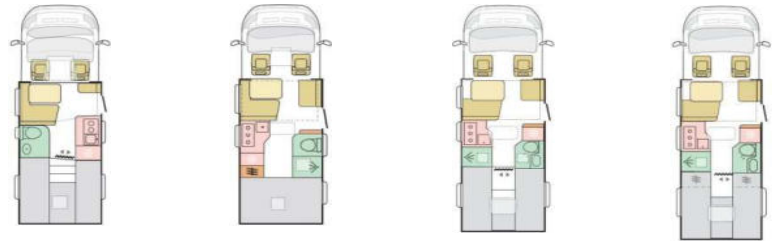

Saison 2022

Sparen Sie bis zu 8166 Euro

MODELLE UND MOTOR-CHASSIS-KOMBINATIONEN

Modelle	ALL-IN 600 SL	ALL-IN 600 SP	ALL-IN 650 SL	ALL-IN 670 SL
BlueHDi 140 (2179ccm / 103kW) / 3500 oder 3650kg	63.299,00 €	63.399,00 €	63.799,00 €	64.599,00 €
BlueHDi 165 (2179ccm / 122kW) / 3500 oder 3650kg	64.299,00 €	64.399,00 €	64.799,00 €	65.599,00 €
BlueHDi 165 (2179ccm / 122kW) / 4005kg Heavy (+25kg)	65.499,00 €	65.599,00 €	65.999,00 €	66.799,00 €

SERIENMÄSSIGE AUSSTATTUNGEN

Polster "Arno", Chassis Citroen Jumper mit Tiefrahmen, Airbag Fahrer+Beifahrer, Isofix-Kindersitz-Befestigung Rückbank (1 Stück), ABS, ASR, ESP, EBD, HBA, LAC, MSR, Hillholder, Traction+, Reifenluftdruck-Kontrollsystem, Tagfahrlicht, Nebel-Scheinwerfer, LED-Rücklicht, Klimaanlage FH, Außenspiegel elek. verstell- und beheizbar, Fensterheber FH elek., Funk-Zentralverriegelung FH, Tempomat, Lenkrad in Teilleder, dreh- und höhenverstellbare Komfort-FH-Sitze mit Armlehnen im Wohnraumdesign, Abgasnorm Euro 6-2, Stopp-Start-System, Getriebe manuell (6+R), 16"-Räder, Reifen-Reparatur-Set, Kurbelstützen hinten, Frontstoßfänger lackiert in FH-Farbe, falt-Verdunkelung Fahrerhaus, Wohnraumbür mit Fliegenschutz + Fenster + ZV, Panorama-Dachhaube Front, Sonnenschutz-Markise, AGM-Wohnraumbatterie 100Ah, Ladebooster, Ladestation 230V / 12V in Garage, TFT-Halterung, Sicherheits-Gasregler MonoControl CS, Gasfilter, Dunstabzug, Abdeckung Kocher + Spüle, Abtropfschale, Cassetten-Toilette mit elektrischer Spülung, Hubbett über Dinette

AUSSTATTUNGEN