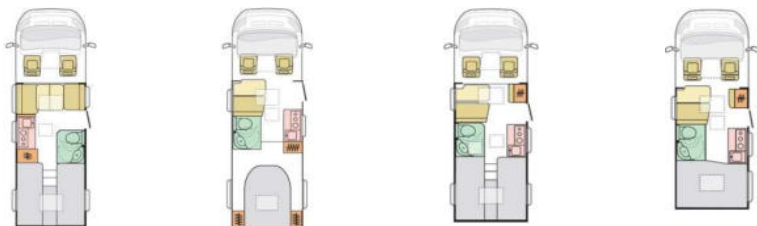

COMPACT AXESS / PLUS / SUPREME (auf Fiat Ducato)

Saison 2022

MODELLE UND MOTOR-CHASSIS-KOMBINATIONEN

Modelle	Axess DL	Axess SC	Axess SL	Axess SP
~~120 Multijet (2184ccm / 88kW) / 3500kg~~	~~60.999,00 €~~	~~60.999,00 €~~	~~60.199,00 €~~	~~58.699,00 €~~
140 Multijet (2184ccm / 103kW) / 3500 oder 3650kg	61.999,00 €	61.999,00 €	61.199,00 €	59.699,00 €
~~160 Multijet (2184ccm / 118kW) / 3500 oder 3650kg (Mehrgew.: 15kg)~~	~~63.999,00 €~~	~~63.999,00 €~~	~~63.199,00 €~~	~~61.699,00 €~~
180 Multijet (2184ccm / 131kW) / 3500 oder 3650kg (Mehrgew.: 15kg)	65.999,00 €	65.999,00 €	65.199,00 €	63.699,00 €

SERIENMÄSSIGE AUSSTATTUNGEN

Polster "Arno", Chassis Fiat Ducato mit Tiefrahmen, Airbag Fahrer+Beifahrer, ABS, ASR, ESP, EBD, HBA, LAC, MSR, Hillholder, Traction+, Tagfahrlicht, Klimaanlage FH, Außenspiegel elek. verstell- und beheizbar, Fensterheber FH elek., Funk-Zentralverriegelung FH, Tempomat, dreh- und höhenverstellbare Komfort-FH-Sitze mit Armlehnen im Wohnraumdesign, Abgasnorm Euro 6d-ISC-FCM, ECO-PACK (Stopp-Start + Lichtmaschine intelligent, ab Motor "140"), Getriebe manuell (6+R), 16"-Räder (ab Motor "140"), Reifen-Reparatur-Set, Frontstoßfänger lackiert in FH-Farbe, Panorama-Dachhaube Front, AGM-Wohnraumbatterie 100Ah, Ladestation 230V / 12V in Garage, Sicherheits-Gasregler MonoControl CS, Dunstabzug, Abdeckung Kocher + Spüle, Abtropfschale, Schwenkbad, Cassetten-Toilette mit elektrischer Spülung

Zusätzlich nur bei Supreme: Rückfahrwarner (auch bei Plus), Nebel-Scheinwerfer, Lenkrad in Teilleder, Leichtmetall-Felgen, Kühlergrill schwarz, Kurbelstützen hinten, Kalt-Verdunkelung Fahrerhaus, Wohnraumbür mit Fliegenschutz + Fenster + ZV, Wohnraumfenster mit Rahmen (auch bei Plus), Ladebooster, TFT-Halterung, Gasfilter

AUSSTATTUNGEN