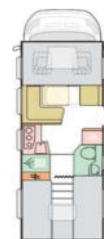

Saison 2022

Sparen Sie bis zu 8066 Euro

MODELLE UND MOTOR-CHASSIS-KOMBINATIONEN

Modelle	ALL-IN 600 DP	ALL-IN 670 SL	ALL-IN 670 SP
BlueHDi 140 (2179ccm / 103kW) / 3500 oder 3650kg	61.899,00 €	63.699,00 €	63.999,00 €
BlueHDi 165 (2179ccm / 122kW) / 3500 oder 3650kg	62.899,00 €	64.699,00 €	64.999,00 €
BlueHDi 165 (2179ccm / 122kW) / 4005kg Heavy (+25kg)	64.099,00 €	65.899,00 €	66.199,00 €

SERIENMÄSSIGE AUSSTATTUNGEN

Polster "Arno", Chassis Citroen Jumper mit Hochrahmen, Airbag Fahrer+Beifahrer, Isofix-Kindersitz-Befestigung Rückbank (1 Stück), ABS, ASR, ESP, EBD, HBA, LAC, MSR, Hillholder, Traction+, Reifenluftdruck-Kontrollsystem, Tagfahrlicht, Nebel-Scheinwerfer, Klimaanlage FH, Außenspiegel elek. verstell- und beheizbar, Fensterheber FH elek., Funk-Zentralverriegelung FH, Tempomat, Lenkrad in Teilleder, höhenverstellbare Komfort-FH-Sitze mit Armlehnen im Wohnraumdesign, Abgasnorm Euro 6-2, Stopp-Start-System, Getriebe manuell (6+R), 16"-Räder, Reifen-Reparatur-Set, Kurbelstützen hinten, Frontstoßfänger lackiert in FH-Farbe, falt-Verdunkelung Fahrerhaus, Wohnraumbatterie mit Fliegenschutz + Fenster + ZV, Sonnenschutz-Markise, AGM-Wohnraumbatterie 100Ah, Ladebooster, Ladestation 230V / 12V in Garage, TFT-Halterung, Sicherheits-Gasregler MonoControl CS, Gasfilter, Dunstabzug, Abdeckung Kocher + Spüle, Abtropfschale, Cassetten-Toilette mit elektrischer Spülung

AUSSTATTUNGEN