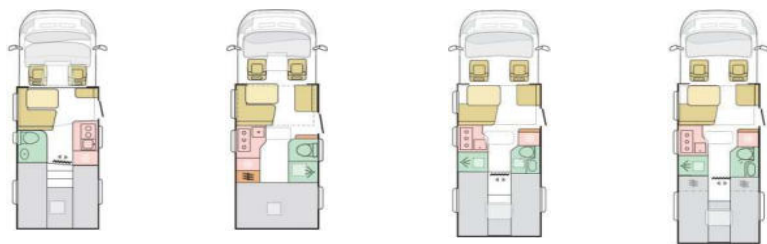

MATRIX AXESS / PLUS / SUPREME (auf Fiat Ducato)

Saison 2022

MODELLE UND MOTOR-CHASSIS-KOMBINATIONEN

Modelle	Axess 600 SL	Axess 600 SP	Axess 650 SL	Axess 670 SL
120 Multijet (2184ccm / 88kW) / 3500kg	65.799,00 €	65.799,00 €	65.999,00 €	66.999,00 €
140 Multijet (2184ccm / 103kW) / 3500 oder 3650kg	66.799,00 €	66.799,00 €	66.999,00 €	67.999,00 €
160 Multijet (2184ccm / 118kW) / 3500 oder 3650kg (Mehrgew.: 15kg)	68.799,00 €	68.799,00 €	68.999,00 €	69.999,00 €
160 Multijet (2184ccm / 118kW) / 4400kg Maxi (Mehrgewicht 45kg)	70.099,00 €	70.099,00 €	70.299,00 €	71.299,00 €
180 Multijet (2184ccm / 131kW) / 3500 oder 3650kg (Mehrgew.: 15kg)	70.799,00 €	70.799,00 €	70.999,00 €	71.999,00 €
180 Multijet (2184ccm / 131kW) / 4400kg Maxi (Mehrgewicht 45kg)	72.299,00 €	72.299,00 €	72.499,00 €	73.499,00 €

SERIENMÄSSIGE AUSSTATTUNGEN

Polster "Arno", Chassis Fiat Ducato mit Tiefrahmen, Airbag Fahrer+Beifahrer, ABS, ASR, ESP, EBD, HBA, LAC, MSR, Hillholder, Traction+, Tagfahrlicht, LED-Rücklicht, Klimaanlage FH, Außenspiegel elek. verstell- und beheizbar, Fensterheber FH elek., Funk-Zentralverriegelung FH, Tempomat, dreh- und höhenverstellbare Komfort-FH-Sitze mit Armlehnen im Wohnraumdesign, Abgasnorm Euro 6d-ISC-FCM, ECO-PACK (Stopp-Start + Lichtmaschine intelligent, ab Motor "140"), Getriebe manuell (6+R), 16"-Räder (ab Motor "140"), Reifen-Reparatur-Set, Frontstoßfänger lackiert in FH-Farbe, Panorama-Dachhaube Front, Funktions-Doppelnboden, AGM-Wohnraumbatterie 100Ah, Ladestation 230V / 12V in Garage, Sicherheits-Gasregler MonoControl CS, Dunstabzug, Abdeckung Kocher + Spüle (außer Matrix Axess 600 SL), Abtropfschale, Cassetten-Toilette mit elektrischer Spülung, Hubbett über Dinette

Zusätzlich nur bei Supreme: Rückfahrwarner (auch bei Plus), Nebel-Scheinwerfer, Lenkrad in Teilleder, Leichtmetall-Felgen, Kühlergrill schwarz, Kurbelstützen hinten, falt-Verdunkelung Fahrerhaus, Wohnraumtür mit Fliegenschutz + Fenster + ZV, Wohnraumfenster mit Rahmen (auch bei Plus), Ladebooster, TFT-Halterung, Gasfilter, Warmwasser-Fußbodenheizung

AUSSTATTUNGEN