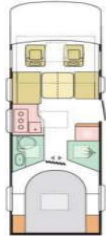

Supreme 700 DC

Supreme 700 DL

Supreme 700 SL

--
96.699,00 €
~~98.699,00 €~~
100.899,00 €

--
96.999,00 €
~~98.999,00 €~~
101.199,00 €

--
94.499,00 €
~~96.499,00 €~~
98.699,00 €

Polster "Arno", Chassis Fiat Ducato mit Tiefrahmen, Airbag Fahrer+Beifahrer, ABS, ASR, ESP, EBD, HBA, LAC, MSR, Hillholder, Traction+, Rückfahrwarner, LED-Tagfahrlicht, Nebel-Scheinwerfer, LED-Rücklicht, Klimaanlage FH, Hängende Außenspiegel elek. verstell- und beheizbar, Fensterheber FH links elek., Funk-Zentralverriegelung FH, Tempomat, dreh- und höhenverstellbare Komfort-FH-Sitze mit Armlehnen im Wohnraumdesign, Abgasnorm Euro 6d-ISC-FCM, ECO-PACK (Stopp-Start + Lichtmaschine intelligent, ab Motor "140"), Getriebe manuell (6+R), 16"-Räder (ab Motor "140"), Reifen-Reparatur-Set, Wohnraumfenster mit Rahmen, Panorama-Dachhaube Front, Funktions-Doppelnboden, AGM-Wohnraumbatterie 100Ah, Ladestation 230V / 12V in Garage, Sicherheits-Gasregler MonoControl CS, Dunstabzug, Abdeckung Kocher + Spüle, Abtropfschale, Cassette-Toilette mit elektrischer Spülung

Zusätzlich nur bei Supreme: Lenkrad in Teilleder, Leichtmetall-Felgen, Kurbelstützen hinten, falt-Verdunkelung Fahrerhaus, Wohnraamtür mit Fliegenschutz + Fenster + ZV, Ladebooster, TFT-Halterung, Gasfilter, Warmwasser-Fußbodenheizung

4250 / 4400
3300 / 3315
950 / 1085
1800 / 1750
749 / 232 / 297
279 / 404
204
31 / 31 / 41
GfK / Alu / GfK
Silber-Grau
90 / 19
4
4 / -- / --
Moro
4+1
190x150 / X
190x150
20** / 115
85 / X
2x 11
140
3
Alde Compact 3020
70x50 / 70x50
85x120 / 85x120

4250 / 4400
3300 / 3315
950 / 1085
1800 / 1750
749 / 232 / 297
279 / 404
204
31 / 31 / 41
GfK / Alu / GfK
Silber-Grau
90 / 19
4
4 / -- / --
Moro
4+1
190x150 / X
200x80, 195x80, 175x40
20** / 115
85 / X
2x 11
140
3
Alde Compact 3020
70x50 / 70x50
85x120 / 85x120

4250 / 4400
3300 / 3315
950 / 1085
1800 / 1750
749 / 232 / 297
279 / 404
204
31 / 31 / 41
GfK / Alu / GfK
Silber-Grau
90 / 19
4 (+1 optional)
4 (+1 optional) / -- / O
Moro
4+1
190x150 / X
200x80, 195x80, 175x40
20** / 115
85 / X
2x 11
140
3
Alde Compact 3020
70x50 / 70x50
85x120 / 85x120