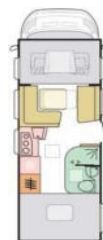

CORAL XL AXESS / PLUS (auf Fiat Ducato)

Saison 2022

MODELLE UND MOTOR-CHASSIS-KOMBINATIONEN

Modelle	Axess 600 DP	Axess 670 SL	Axess 670 SP
120 Multijet (2184ccm / 88kW) / 3500kg	64.299,00 €	65.999,00 €	66.299,00 €
140 Multijet (2184ccm / 103kW) / 3500 oder 3650kg	65.299,00 €	66.999,00 €	67.299,00 €
160 Multijet (2184ccm / 118kW) / 3500 oder 3650kg (Mehrgew.: 15kg)	67.299,00 €	68.999,00 €	69.299,00 €
160 Multijet (2184ccm / 118kW) / 4400kg Maxi (Mehrgewicht 45kg)	68.599,00 €	70.299,00 €	70.599,00 €
180 Multijet (2184ccm / 131kW) / 3500 oder 3650kg (Mehrgew.: 15kg)	69.299,00 €	70.999,00 €	71.299,00 €
180 Multijet (2184ccm / 131kW) / 4400kg Maxi (Mehrgewicht 45kg)	70.799,00 €	72.499,00 €	72.799,00 €

SERIENMÄSSIGE AUSSTATTUNGEN

Polster "Arno", Chassis Fiat Ducato mit Hochrahmen, Airbag Fahrer+Beifahrer, ABS, ASR, ESP, EBD, HBA, LAC, MSR, Hillholder, Traction+, Tagfahrlicht, Klimaanlage FH, Außenspiegel elek. verstell- und beheizbar, Fensterheber FH elek., Funk-Zentralverriegelung FH, Tempomat, höhenverstellbare Komfort-FH-Sitze mit Armlehnen im Wohnraumdesign, Abgasnorm Euro 6d-ISC-FCM, ECO-PACK (Stopp-Start + Lichtmaschine intelligent, ab Motor "140"), Getriebe manuell (6+R), 16"-Räder (ab Motor "140"), Reifen-Reparatur-Set, Frontstoßfänger lackiert in FH-Farbe, AGM-Wohnraumbatterie 100Ah, Ladestation 230V / 12V in Garage, Sicherheits-Gasregler MonoControl CS, Dunstabzug, Abdeckung Kocher + Spüle, Abtropfschale, Cassetten-Toilette mit elektrischer Spülung

Zusätzlich nur bei Plus: Rückfahrwarner, Wohnraumfenster mit Rahmen, Panorama-Dachhaube Front

AUSSTATTUNGEN